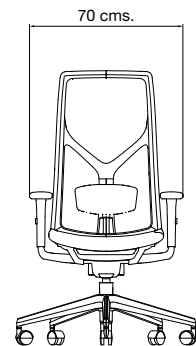

**CABECERA**  
Ajustable y tapizada en tela

**MARCO**  
De polipropileno rígido en color negro  
Tapicería MESH en color negro o gris

**MECANISMO**  
Synchro con palanca de ajuste de altura

# AB-80

Sillón Ejecutivo

**COLORES:**

**BRAZOS 3D**  
Diseño ergonómico  
Ajuste angular  
Movimiento frente y atrás

**ACCION LUMBAR**  
En polipropileno  
Ajustable

**MECANISMO**  
Cremallera ajustable  
con 5 posiciones