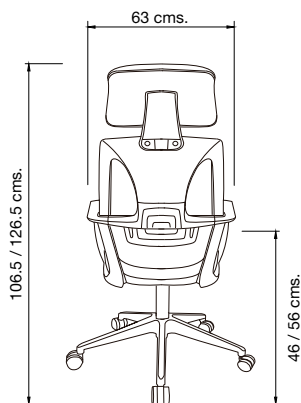

# AB-80

Sillón Ejecutivo

**COLORES:**

**BRAZOS 3D**  
Diseño ergonómico  
Ajuste angular  
Movimiento frente y atrás

**ACCION LUMBAR**  
En polipropileno  
Ajustable

**MECANISMO**  
Cremallera ajustable  
con 5 posiciones

# GA-004

Sillón Ejecutivo

FONDO: 69 cms.