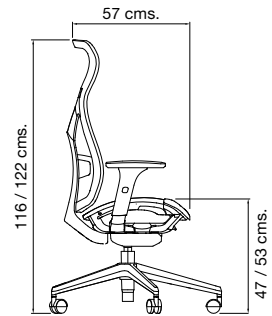

**CABECERA**  
Ajustable y tapizada en tela

**MARCO**  
De polipropileno rígido en color negro  
Tapicería MESH en color negro o gris

**MECANISMO**  
Synchro con palanca de ajuste de altura

# AB-80

Sillón Ejecutivo

**COLORES:**

**BRAZOS 3D**  
Diseño ergonómico  
Ajuste angular  
Movimiento frente y atrás

**ACCION LUMBAR**  
En polipropileno  
Ajustable

**MECANISMO**  
Cremallera ajustable  
con 5 posiciones