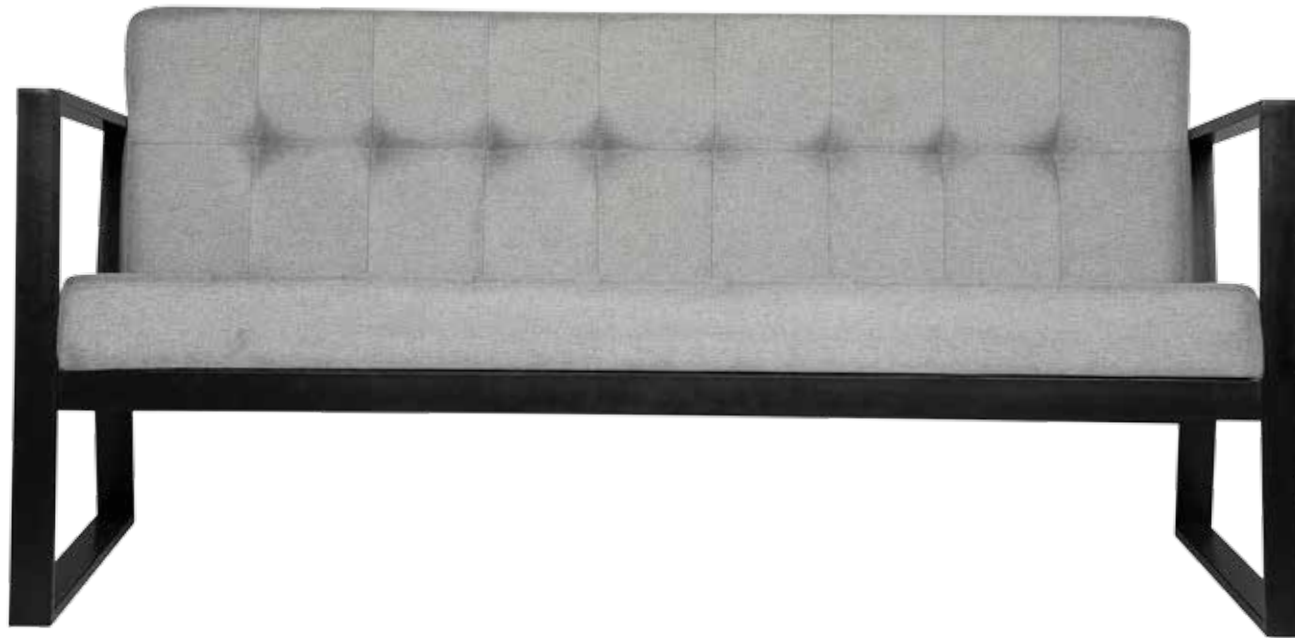

Berlin

1 PLAZA: 067 x 066 x 081 cms.
2 PLAZAS: 122 x 066 x 081 cms.
3 PLAZAS: 178 x 066 x 081 cms.

Colores de estructura: ● NEGRO ○ BLANCO ● OXFORD ● ALUMINIO