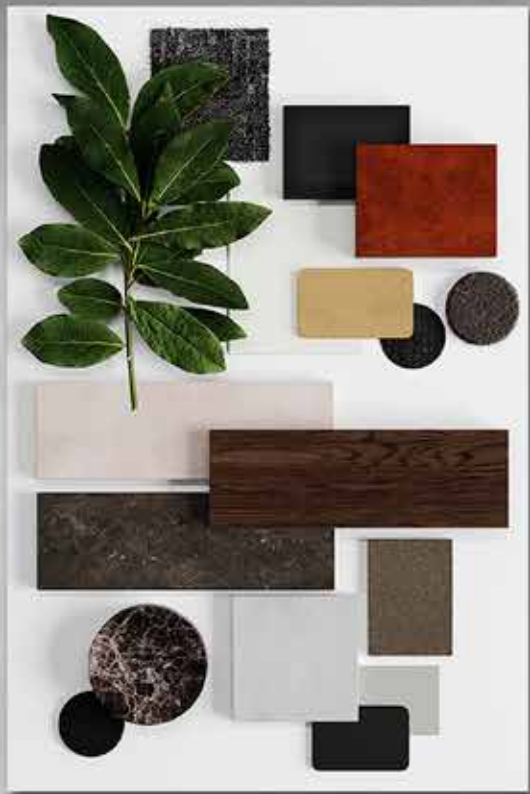

Ankara

DETALLE  
MALAMINA DE 16 MM.

1 PLAZA: 102 x 080 x 085 cms.  
2 PLAZAS: 168 x 080 x 085 cms.  
3 PLAZAS: 222 x 080 x 085 cms.

Colores de melamina: ● NOGAL BRITANICO ● ENCINO POLAR ● ROBLE SANTANA ● NEGRO ○ BLANCO  
Colores de estructura: ● NEGRO ○ BLANCO ● OXFORD ● ALUMINIO

ASIENTO:  
Tapizado en variedad de colores

**LAB**

COLORES:

**PL-03**

COLORES:

**PL-07**

COLORES:

**PL-22**