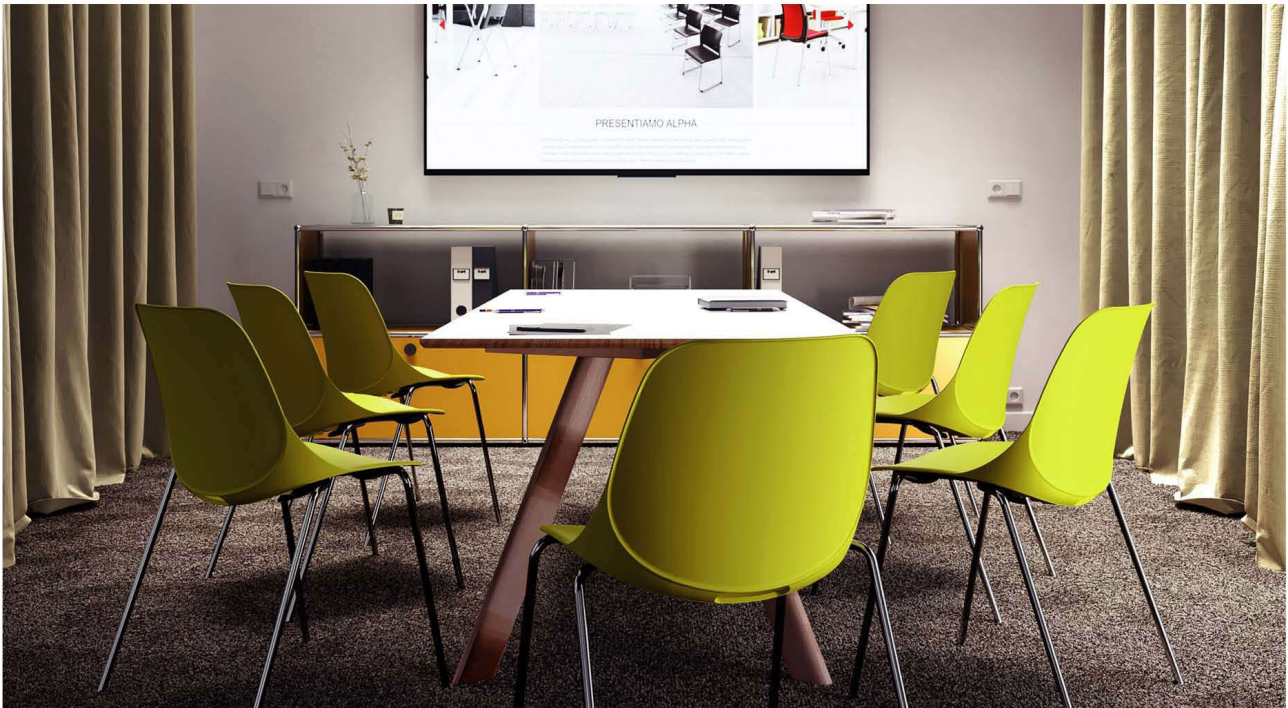

QUICK

OHV-47