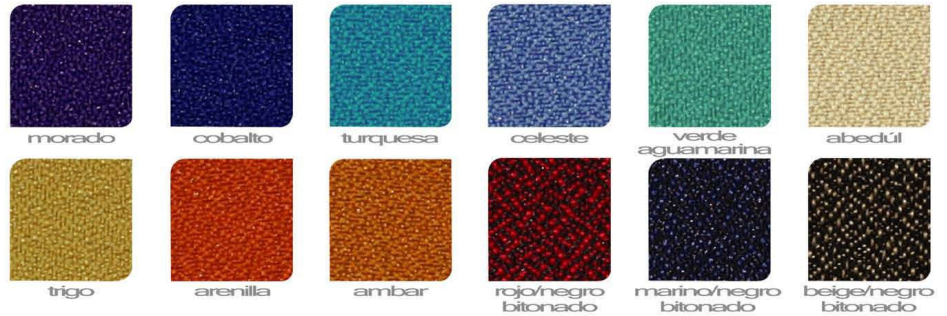

OFI *Stilo*
EQUIPOS DE OFICINA

APRENDISTA

color:

negro

azul

eléctrico

verde

rojo

naranja

amarillo

OHP-2500

Colección de Tapices 1

Colección ZENZE

Colección CANCÚN

Colección OFFICE CREP

NOTA: Los colores aquí mostrados pueden variar debido al proceso de impresión.

Colección de Tapices 2

Colección ADISSON

plumbago

pera

shedron

tabaco

orange

plata