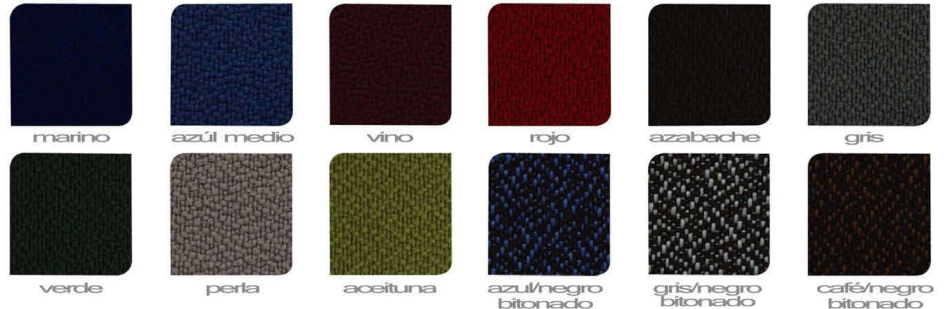

blanco
NCS S 0500-N

gris
RAL 7012

negro
NCS S 9000-N

azul
RAL 5003

arena
RAL 1019

verde
PANTONE 7495EC

naranja
RAL 2003

rojo
NCS S 1085-Y90R

gris cálido
NCS 6005-Y20R

verde
RAL 6017

naranja
RAL 2003

rojo
NCS S 1085-Y90R

berenjena
NCS 5540-Y90R

OHP-2307

OHP-2700

OHP-2308

OFI *Stilo*
EQUIPOS DE OFICINA

APRENDISTA

color:

negro

azul

eléctrico

verde

rojo

naranja

amarillo

OHP-2500

Colección de Tapices 1

Colección ZENZE

Colección CANCÚN

Colección OFFICE CREP

NOTA: Los colores aquí mostrados pueden variar debido al proceso de impresión.