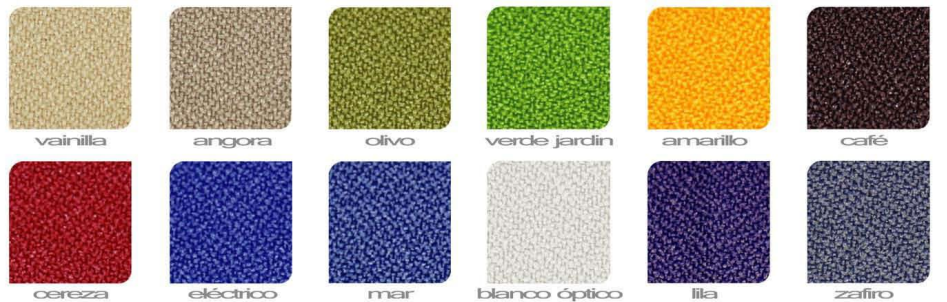

blanco
NCS S 0500-N

gris
RAL 7012

negro
NCS S 9000-N

azul
RAL 5003

arena
RAL 1019

verde
PANTONE 7495EC

naranja
RAL 2003

rojo
NCS S 1085-Y90R

OFI *Stilo*
EQUIPOS DE OFICINA

APRENDISTA

color:

negro

azul

eléctrico

verde

rojo

naranja

amarillo

OHP-2500

Colección de Tapices 1

Colección ZENZE

Colección CANCÚN

Colección OFFICE CREP

NOTA: Los colores aquí mostrados pueden variar debido al proceso de impresión.

Colección de Tapices 2

Colección ADISSON

plumbago

pera

shedron

tabaco

orange

plata