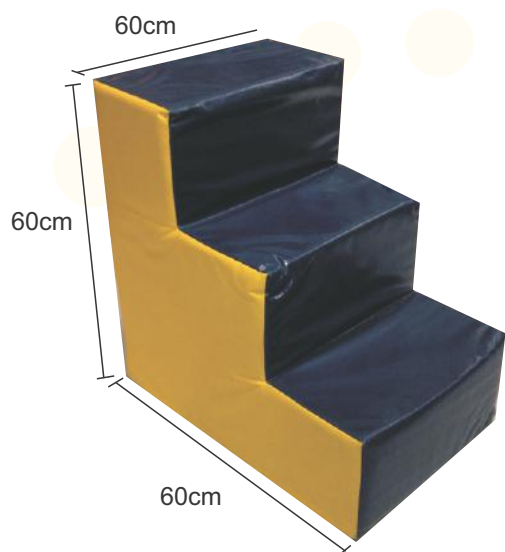

# Piezas para armar tu Gimnasio

Arco de colores.  
EL-123  
1.80m X 1.90m X 50cm

Escalera tres pasos  
EL-140  
60cm X 60cm X 40cm

Escalera dos pasos  
EL-139  
1.00m X 40cm X 60cm

**OFI** *Stilo*  
EQUIPOS DE OFICINA