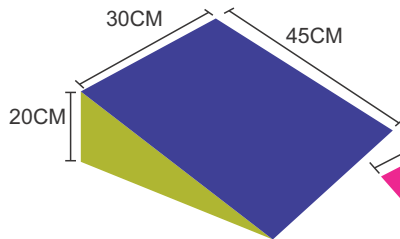

Cuñas

Cuña chica

EL-038
45cm X30cm X20cm

Cuña mediana

EL-037
55cm X35cm X25cm

Cuña grande

EL-036
65cm X40cm X30cm

OFI *Stilo*
EQUIPOS DE OFICINA