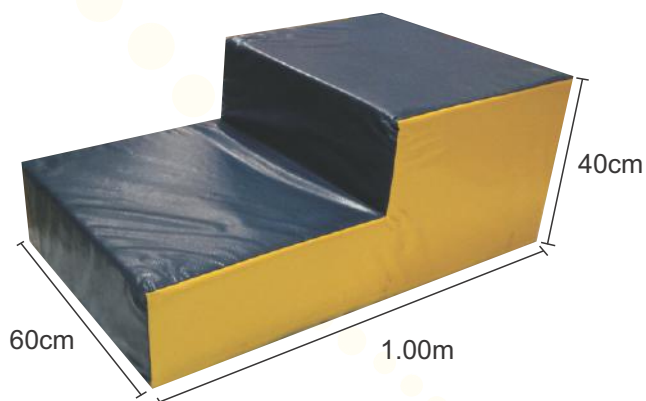

# Piezas para armar tu Gimnasio

Arco de colores.  
EL-123  
1.80m X 1.90m X 50cm

Escalera tres pasos  
EL-140  
60cm X 60cm X 40cm

Escalera dos pasos  
EL-139  
1.00m X 40cm X 60cm

**OFI** *Stilo*  
EQUIPOS DE OFICINA