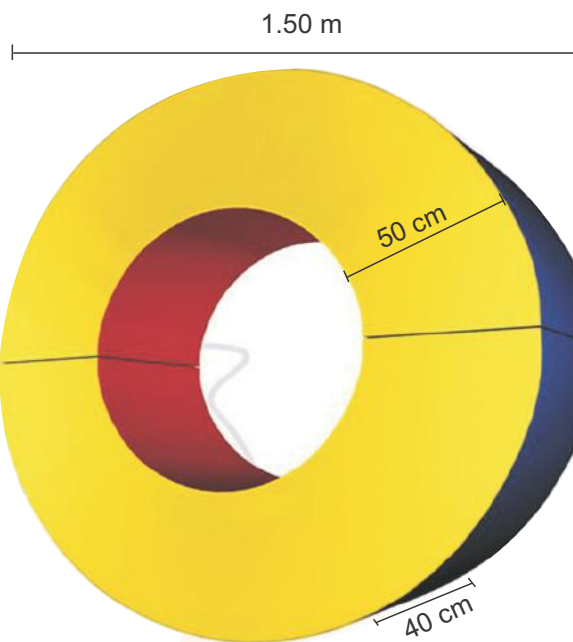

Rueda Moy
EL-092
1.45 de diametro