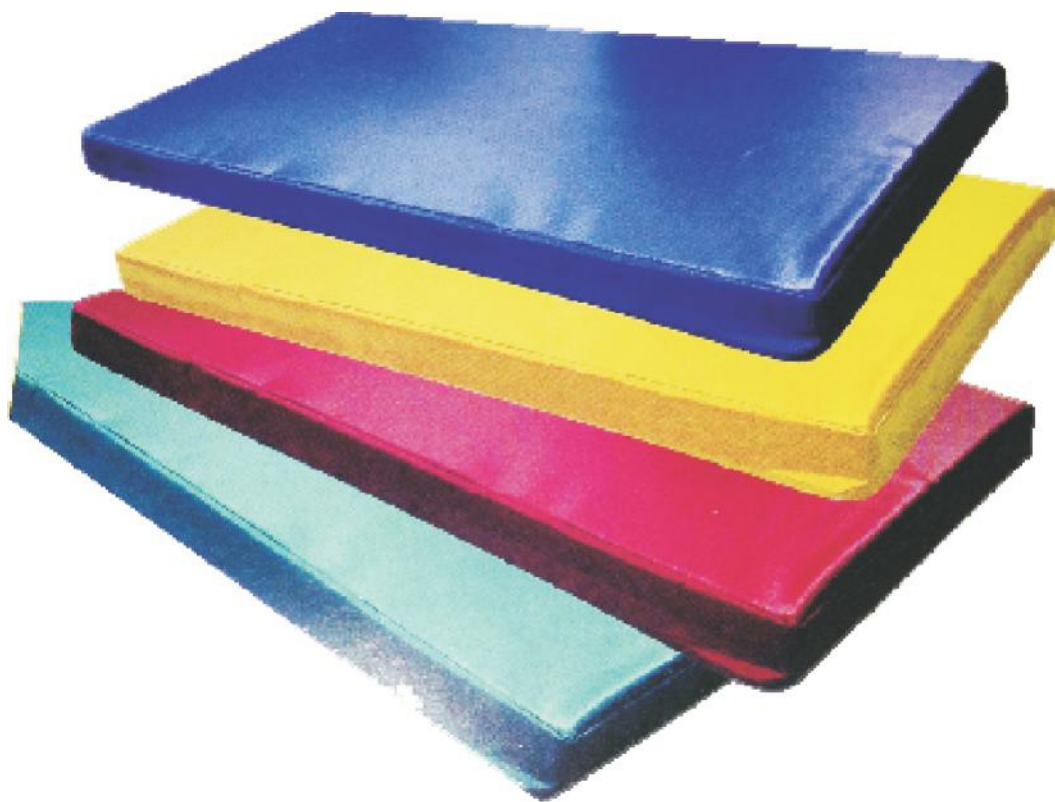

Colchonetas

4

OFI *Stilo*
EQUIPOS DE OFICINA