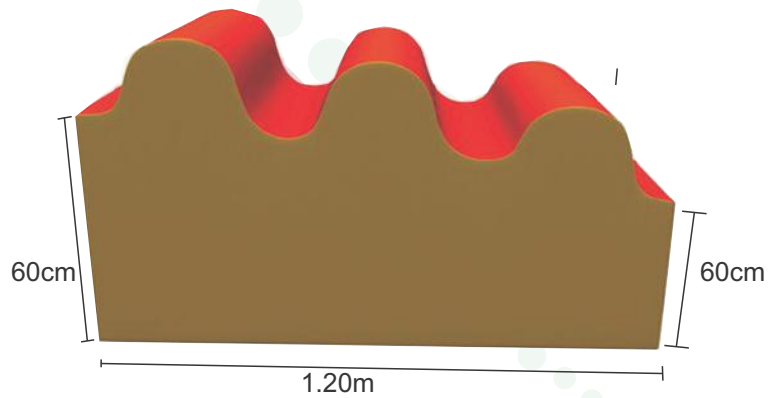

Cuatro ondas ascendentes
EL-132
1.20m X 60cm X 60cm

Bicurva
EL-130
1.20m X 60cm X 30cm