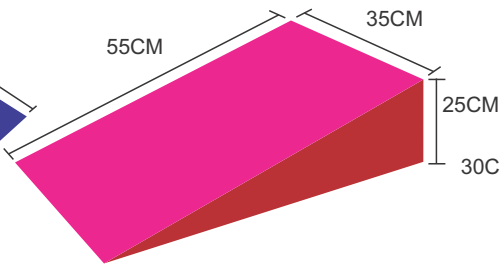

Cuñas

Cuña chica

EL-038
45cm X30cm X20cm

Cuña mediana

EL-037
55cm X35cm X25cm

Cuña grande

EL-036
65cm X40cm X30cm

OFI *Stilo*
EQUIPOS DE OFICINA